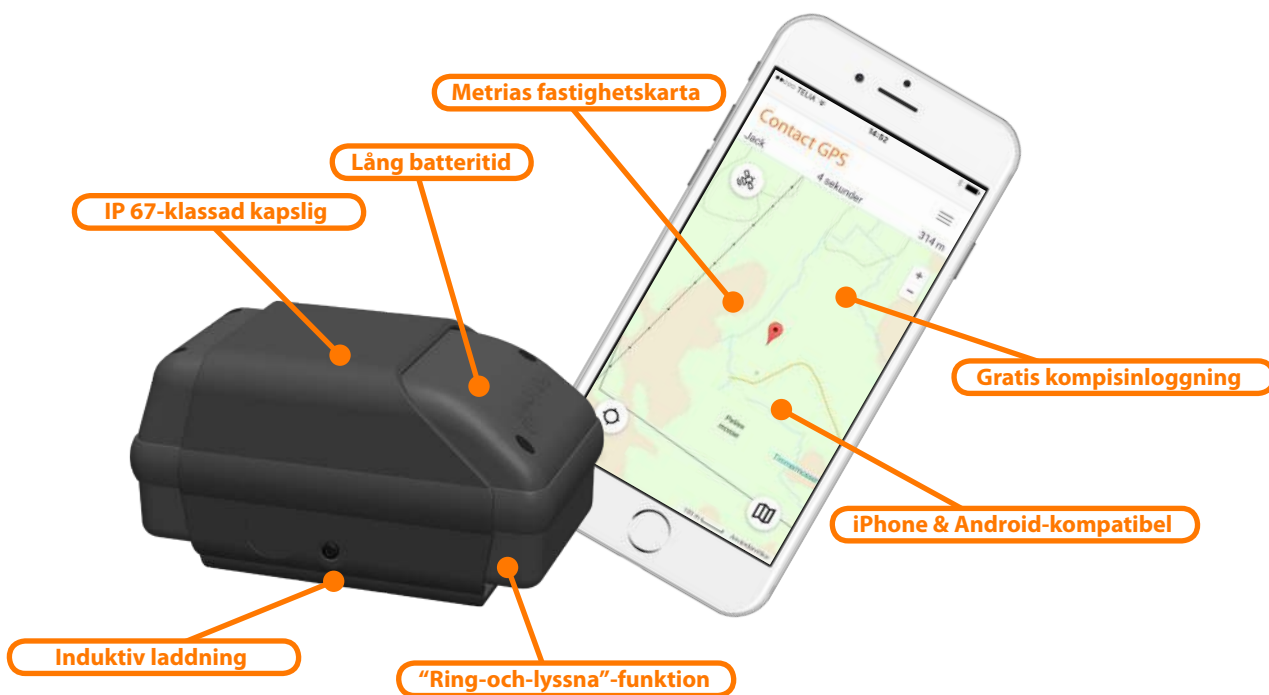

Contact GPS 3

Stöldskydd

Skydda stölbegärlig egendom så som bil, motorcykel, skoter eller fyrhjuling.

Övervakning

Använd "ring-och-lyssna"-funktionen för övervakning.

Hundpejl för jakt

Med Contact GPS 3 kan du följa din hund under jakten.

Välj abonnemang efter behov

Uppgradera ditt abonnemang när som helst, välj vilka funktioner och kartor som du vill ha tillgång till.

Gratis kompisinloggning

Låt dina vänner eller jaktkamrater följa dig.

Trådlös laddning

Med Contact GPS behöver du ingen laddkabel - lägg bara enheten på laddplattan.

Specifikationer

Enhet:	- GPS - GSM 850/900/1800/1900MHz - UHF-radiosändare
Format:	79 mm x 45 mm x 35 mm
Vikt:	175 gram
Fukttäthet:	IP-67 klassad
Systemkrav:	Smartphone / surfplatta för användning av karttjänst
Dataöverföring:	GPRS för låg överföringskostnad
Batteri:	Laddningsbart Lithium-Ion-batteri
Laddning:	Trådlös induktiv laddning.
UHF-kanaler:	200 kanaler
Paketet innehåller:	- Contact GPS 3 enhet - Laddplatta - Halsband